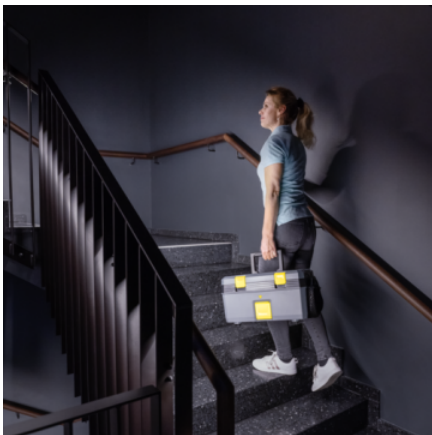

Συμπαγής σχεδιασμός κουτιού όλα σε ένα

- Ανθεκτική, στιβαρή και, κατά συνέπεια, πολύ οικονομική μηχανή.
- Εξοικονόμηση χώρου, άνετη αποθήκευση των εξαρτημάτων στο ίδιο το μηχάνημα.
- Μεταφέρεται εύκολα με το ένα χέρι χάρη στο χαμηλό βάρος (7,5 κιλά).