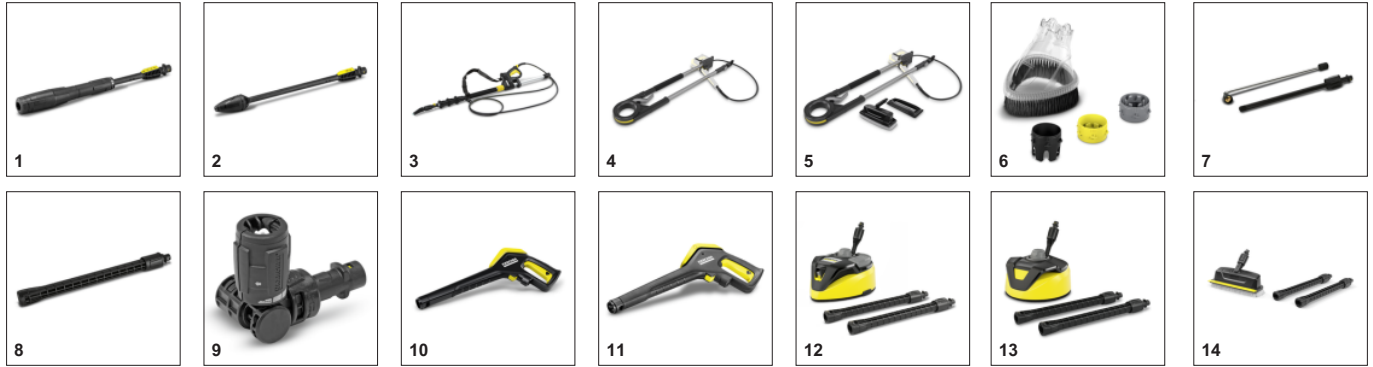

ΕΞΑΡΤΗΜΑΤΑ ΓΙΑ K4 POWER CONTROL 1.324-030.0

	Αριθμός παραγγελίας	Περιγραφή	
ΚΑΝΗ ΨΕΚΑΣΜΟΥ			
VP 145, Vario Power Jet για K 4-K 5	1 2.642-725.0	Κάνη ψεκασμού Vario Power για πλυστικά μηχανήματα υψηλής πίεσης κατηγορίας K 4-K 5. Συνεχώς ρυθμιζόμενη από δέσμη καθαριστικού χαμηλής πίεσης σε δέσμη υψηλής πίεσης με απλό στρίψιμο της κάνης ψεκασμού.	■
DB 145, Φουσητήρας Ρύπων για K 4-K 5	2 2.642-728.0	Φουσητήρας ρύπων με ισχυρό περιστροφικό ακροφύσιο Middle για πλυστικά μηχανήματα υψηλής πίεσης Kärcher κατηγορίας K 4 και K 5. Για ιδιαίτερα επίμονους ρύπους, όπως σε επιφάνειες με βρύα ή φθαρμένες επιφάνειες.	■
Τηλεσκοπική κάνη 4μ.	3 2.642-347.0	Τηλεσκοπική κάνη ψεκασμού (1,20 μ. – 4μ.) για τον εύκολο καθαρισμό επιφανειών σε μεγάλα ύψη. Κατάλληλη για τον καθαρισμό ψηλών παραθύρων, τοίχων και κάγκελων.	□
TLA 4 Τηλεσκοπική κάνη ψεκασμού	4 2.644-190.0	Απλό καθαρίσμα (σχεδόν) σε κάθε σημείο: Η τηλεσκοπική κάνη ψεκασμού φτάνει εύκολα σε δυσπρόσιτα σημεία χάρη στη ρυθμιζόμενη λαβή της που περιστρέφεται κατά 180 μοίρες.	□
Κιτ καθαρισμού προσώπων και γυάλινων επιφανειών	5 2.644-249.0	Σετ που περιλαμβάνει την τηλεσκοπική κάνη ψεκασμού TLA 4 και το εξάρτημα καθαρισμού προσώπων και γυάλινων επιφανειών. Για εύκολο καθαρισμό δυσπρόσιτων αντικειμένων όπως οι προσόψεις σπιτιών ή τα θερμοκήπια.	□
Προφυλακτήρας Πιτσιλισματος	6 2.642-706.0	Διάφανο προφυλακτήρας πιτσιλισματος για πλυστικά μηχανήματα υψηλής πίεσης Kärcher Κατηγορίας K 2 έως K 7. Ιδανικό για τον καθαρισμό γωνιών και ακμών.	□
Κάνη ψεκασμού υπό γωνία	7 2.638-817.0	Εξαιρετικά μακριά κάνη ψεκασμού, με γωνία, π.χ. για τον καθαρισμό υδρορροών οροφών. Για τα Καταναλωτικά Μηχανήματα Καθαρισμού Υψηλής Πίεσης της Kärcher.	□
Προέκταση κάνης 1 σημείου	8 2.643-240.0	Επεκτείνει την κάνη ψεκασμού κατά 0,4 m Για αποτελεσματικό καθαρισμό δυσπρόσιτων σημείων. Κατάλληλη για όλα τα εξαρτήματα Kärcher.	□
VP 180 S, Vario Power Jet Short 360° για K 2 – K 7	9 2.643-254.0	VP 180 S: Το Vario Power Jet Short 360° με την απεριόριστα μεταβλητή ρύθμιση πίεσης και τον ρυθμιζόμενο κατά 360° σύνδεσμο είναι ιδανικό για τον καθαρισμό δυσπρόσιτων σημείων.	□
ΠΙΣΤΟΛΙΑ ΜΕ ΣΚΑΝΔΑΛΗ			
Πιστόλι G 160 Q	10 2.644-327.0	Πιστόλι υψηλής πίεσης για πλυστικά Kärcher Power Control και Full Control στις κατηγορίες K 4 έως K 5. Εμφανίζει τα διαφορετικά στάδια πίεσης και τη λειτουργία απορρυπαντικού στην οθόνη.	■
Πιστόλι G 145	11 2.643-634.0	Πιστόλι υψηλής πίεσης με οθόνη LED όπου φαίνονται τα διάφορα στάδια πίεσης και η λειτουργία καθαρισμού. Με ανάπτορα Quick Connect. Για τα πλυστικά μηχανήματα Power Control και Full Control στις κατηγορίες K 4 έως K5.	□
ΚΑΘΑΡΙΣΤΙΚΑ ΣΚΛΗΡΩΝ ΕΠΙΦΑΝΕΙΩΝ			
Εξάρτημα καθαρισμού επιφανειών T 7 Plus T-Racer	12 2.644-074.0	Ακροφύσιο για κορυφαία καθαριστική ισχύ, ακόμα και σε γωνίες και κατά μήκος ακμών: Το εξάρτημα καθαρισμού επιφανειών T 7 Plus T-Racer με λειτουργία ξεβγάλματος – για αποτελεσματικό καθαρισμό μεγάλων επιφανειών χωρίς πιτσιλισμα.	□
T 5, ΕΞΑΡΤΗΜΑ ΚΑΘΑΡΙΣΜΟΥ ΤΟΙΧΩΝ ΚΑΙ ΔΑΠΕΔΩΝ T-Racer	13 2.644-084.0	Σχολαστικός καθαρισμός μεγάλων επιφανειών χωρίς πιτσιλισμα: Το μηχανήμα καθαρισμού τοίχων και δαπέδων T 5 T-Racer. Η ρυθμιζόμενη θέση του ακροφυσίου σημαίνει ότι το μηχανήμα καθαρισμού επιφανειών μπορεί να χρησιμοποιηθεί για τον καθαρισμό τόσο σκληρών όσο και ευαίσθητων επιφανειών.	□
Βούρτσα καθαρισμού ισχύος PS 30	14 2.644-123.0	Η βούρτσα καθαρισμού ισχύος PS 30. Ιδανική για σκαλιά και ακμές. Απομακρύνει αποτελεσματικά τους επίμονους ρύπους από διάφορες επιφάνειες.	□