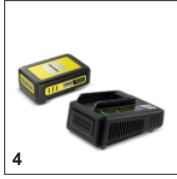

ΕΞΑΡΤΗΜΑΤΑ ΓΙΑ ΗGE 18-50 BATTERY 1.444-240.0

	Αριθμός παραγγελίας	Περιγραφή	
ΜΠΑΤΑΡΙΕΣ			
Μπαταρία Battery Power 18V / 2,5Ah *INT	1 2.445-034.0	Μπαταρία 18 V/2,5 Ah Kärcher Battery Power με καινοτόμο τεχνολογία πραγματικού χρόνου (Real Time Technology) συμπεριλαμβανομένης της οθόνης LCD με ένδειξη στάθμης μπαταρίας. Κατάλληλη για χρήση σε όλες τις συσκευές της πλατφόρμας μπαταριών 18 V Kärcher.	☐
Μπαταρία Battery Power 18V / 5,0Ah *INT	2 2.445-035.0	Μπαταρία 18 V/5,0 Ah Kärcher Battery Power με καινοτόμο τεχνολογία πραγματικού χρόνου (Real Time Technology) συμπεριλαμβανομένης της οθόνης LCD με ένδειξη στάθμης μπαταρίας. Κατάλληλη για χρήση σε όλες τις συσκευές της πλατφόρμας μπαταριών 18 V Kärcher.	☐
ΦΟΡΤΙΣΤΕΣ ΜΠΑΤΑΡΙΩΝ			
Φορτιστής ταχείας φόρτισης Battery Power 18 V	3 2.445-032.0	Ο φορτιστής ταχείας φόρτισης φορτίζει την ανταλλάξιμη μπαταρία 18 V/2,5 Ah Battery Power της Kärcher στο 80% μέσα σε μόλις 44 λεπτά και μπορεί να χρησιμοποιηθεί σε όλες τις μπαταρίες της πλατφόρμας μπαταριών 18 V της Kärcher.	☐
STARTERKIT ΜΠΑΤΑΡΙΩΝ ΚΑΙ ΦΟΡΤΙΣΤΕΣ ΜΠΑΤΑΡΙΩΝ			
Σετ μπαταρίας & ταχυφορτιστή Battery Power 18V / 2,5Ah *EU	4 2.445-062.0	Το σετ μπαταρίας & ταχυφορτιστή Battery Power 18/25 περιλαμβάνει την μπαταρία 18V / 2,5Ah Battery Power με καινοτόμο τεχνολογία πραγματικού χρόνου (Real Time Technology) και τον φορτιστή ταχείας φόρτισης μπαταριών 18 V. Για όλες τις συσκευές στην πλατφόρμα μπαταριών 18 V της Kärcher.	☐
Σετ μπαταρίας & ταχυφορτιστή Battery Power 18V / 5,0Ah *EU	5 2.445-063.0	Περιλαμβάνεται η μπαταρία 18V / 5,0Ah Kärcher Battery Power και ο φορτιστής ταχείας φόρτισης μπαταριών 18 V. Το σετ μπαταρίας & ταχυφορτιστή Battery Power 18/50 για χρήση σε όλες τις συσκευές στην πλατφόρμα μπαταριών 18 V της Kärcher.	☐
ΜΠΑΤΑΡΙΕΣ			
Battery Power+ 18/30	6 2.445-042.0	Τεχνολογία πραγματικού χρόνου (Real Time Technology) μέσω οθόνης LCD: Εξαιρετικά ισχυρή μπαταρία ιόντων λιθίου Battery Power+ 18 V. Μεγάλος χρόνος λειτουργίας χάρη στη χωρητικότητα 3,0 Ah. Με παρακολούθηση τάσης και βαθμό προστασίας IPX5.	☐

■ Περιλαμβάνεται στη συσκευασία ☐ Διαθέσιμα εξαρτήματα ☐ Προϊόντα καθαρισμού.