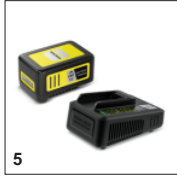

ΕΞΑΡΤΗΜΑΤΑ ΓΙΑ ΗGE 18-50 BATTERY 1.444-240.0

	Αριθμός παραγγελίας	Περιγραφή	
ΜΠΑΤΑΡΙΕΣ			
Μπαταρία Battery Power 18V / 2,5Ah *INT	1 2.445-034.0	Μπαταρία 18 V/2,5 Ah Kärcher Battery Power με καινοτόμο τεχνολογία πραγματικού χρόνου (Real Time Technology) συμπεριλαμβανομένης της οθόνης LCD με ένδειξη στάθμης μπαταρίας. Κατάλληλη για χρήση σε όλες τις συσκευές της πλατφόρμας μπαταριών 18 V Kärcher.	☐
Μπαταρία Battery Power 18V / 5,0Ah *INT	2 2.445-035.0	Μπαταρία 18 V/5,0 Ah Kärcher Battery Power με καινοτόμο τεχνολογία πραγματικού χρόνου (Real Time Technology) συμπεριλαμβανομένης της οθόνης LCD με ένδειξη στάθμης μπαταρίας. Κατάλληλη για χρήση σε όλες τις συσκευές της πλατφόρμας μπαταριών 18 V Kärcher.	☐
ΦΟΡΤΙΣΤΕΣ ΜΠΑΤΑΡΙΩΝ			
Φορτιστής ταχείας φόρτισης Battery Power 18 V	3 2.445-032.0	Ο φορτιστής ταχείας φόρτισης φορτίζει την ανταλλάξιμη μπαταρία 18 V/2,5 Ah Battery Power της Kärcher στο 80% μέσα σε μόλις 44 λεπτά και μπορεί να χρησιμοποιηθεί σε όλες τις μπαταρίες της πλατφόρμας μπαταριών 18 V της Kärcher.	☐
STARTERKIT ΜΠΑΤΑΡΙΩΝ ΚΑΙ ΦΟΡΤΙΣΤΕΣ ΜΠΑΤΑΡΙΩΝ			
Σετ μπαταρίας & ταχυφορτιστή Battery Power 18V / 2,5Ah *EU	4 2.445-062.0	Το σετ μπαταρίας & ταχυφορτιστή Battery Power 18/25 περιλαμβάνει την μπαταρία 18V / 2,5Ah Battery Power με καινοτόμο τεχνολογία πραγματικού χρόνου (Real Time Technology) και τον φορτιστή ταχείας φόρτισης μπαταριών 18 V. Για όλες τις συσκευές στην πλατφόρμα μπαταριών 18 V της Kärcher.	☐
Σετ μπαταρίας & ταχυφορτιστή Battery Power 18V / 5,0Ah *EU	5 2.445-063.0	Περιλαμβάνεται η μπαταρία 18V / 5,0Ah Kärcher Battery Power και ο φορτιστής ταχείας φόρτισης μπαταριών 18 V. Το σετ μπαταρίας & ταχυφορτιστή Battery Power 18/50 για χρήση σε όλες τις συσκευές στην πλατφόρμα μπαταριών 18 V της Kärcher.	☐
ΜΠΑΤΑΡΙΕΣ			
Battery Power+ 18/30	6 2.445-042.0	Τεχνολογία πραγματικού χρόνου (Real Time Technology) μέσω οθόνης LCD: Εξαιρετικά ισχυρή μπαταρία ιόντων λιθίου Battery Power+ 18 V. Μεγάλος χρόνος λειτουργίας χάρη στη χωρητικότητα 3,0 Ah. Με παρακολούθηση τάσης και βαθμό προστασίας IPX5.	☐

■ Περιλαμβάνεται στη συσκευασία ☐ Διαθέσιμα εξαρτήματα ☐ Προϊόντα καθαρισμού.