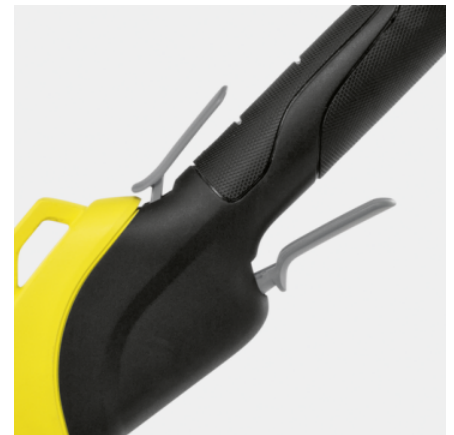

LTR 36-33

Τα χόρτα και τα επίμονα ζιζάνια δεν έχουν καμία τύχη απέναντι στο χορτοκοπτικό μπαταρίας LTR 36-33. Δεν περιλαμβάνει μπαταρία και φορτιστή.

Αριθμός παραγγελίας

1.444-350.0

- Αποτελεσματικό σύστημα κοπής με αυτόματη επέκταση της μεσινέζας
- Ρυθμιζόμενη ταχύτητα
- Η διάμετρος κοπής μπορεί να ρυθμιστεί

* Ακριβή γκαζόν

Εξοπλισμός

Παραλλαγή	Δεν περιλαμβάνεται μπαταρία και φορτιστής
Σπείρα	■
Προστατευτικό φυτών	■
Επιπρόσθετη λαβή	■
Ιμάντας για τον ώμο	■

■ Περιλαμβάνεται στη συσκευασία

Ισχυρό χορτοκοπτικό

- Το ισχυρό χορτοκοπτικό επίσης περνάει μέσα από τα χορτάρια και τα επίμονα ζιζάνια που έχουν υπερανπτυχθεί.

Αποτελεσματικό σύστημα κοπής

- Η λειτουργία κοπής καθιστά εύκολη την εργασία σε γωνίες και στενούς χώρους στον κήπο.
- Η περιστρεφόμενη μεσινέζα εγγυάται ακριβή κοπή και αθόρυβη λειτουργία.

Ρυθμιζόμενη ταχύτητα