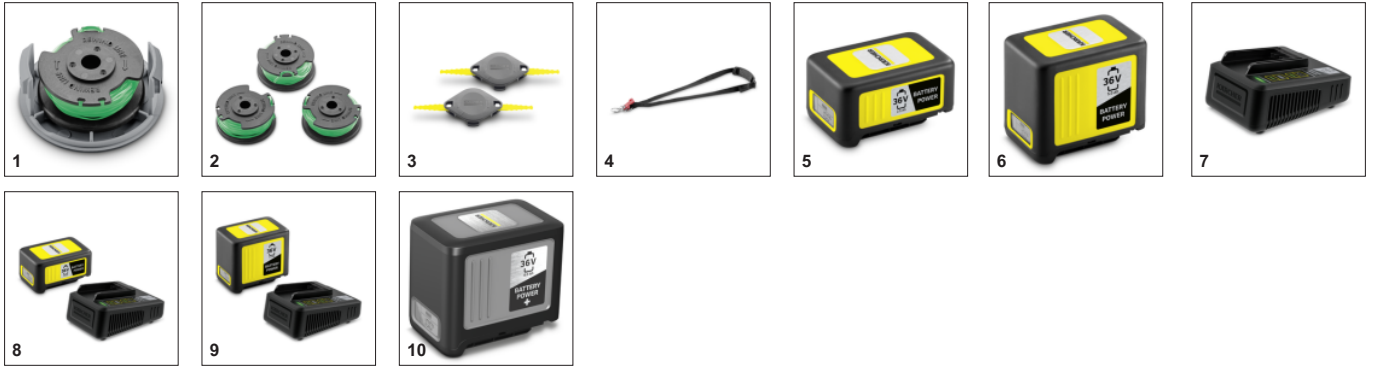

ΕΞΑΡΤΗΜΑΤΑ ΓΙΑ LTR 36-33 1.444-350.0

	Αριθμός παραγγελίας	Περιγραφή	
ΧΟΡΤΟΚΟΠΤΙΚΟ ΜΠΑΤΑΡΙΑΣ			
Καρούλι μεσινέζας LTR 36 Battery	1 2.444-015.0	Με την στριφτή μεσινέζα και την αυτόματη παροχή νήματος του καρούλιου με καπάκι, το χορτοκοπτικό μεσινέζας με μπαταρία 36V είναι το τέλειο εργαλείο εργασίας για δυσπρόσιτους χώρους στον κήπο	☒
Καρούλι μεσινέζας LTR 36 Battery (πακέτο με 3 τμχ)	2 2.444-017.0	Το καρούλι και η στριφτή μεσινέζα εξασφαλίζουν καλά αποτελέσματα σε δυσπρόσιτους χώρους. Κατάλληλο για όλα τα χορτοκοπτικά μεσινέζας 36 V Kärcher Battery Power.	☐
Λεπίδα κοπής για το LTR Battery (πακέτο 2 τμχ)	3 2.444-022.0	Ο κήπος σας διαθέτει πολλά σημεία με ανεξέλεγκτη βλάστηση; Σίγουρα θα απαλλαγείτε από αυτά, εάν χρησιμοποιήσετε το χορτοκοπτικό με διπλή λεπίδα!	☐
ACCESSORIES GARDEN TOOLS GENERAL			
Ιμάντας ώμου	4 2.445-242.0	Μειώστε το βάρος με τον άνετο και εργονομικό ιμάντα ώμου. Συμβατός με πολλά από τα μπαταριοκίνητα εργαλεία κήπου της Kärcher.	☒
ΜΠΑΤΑΡΙΑΣ			
Μπαταρία Battery Power 36V / 2,5Ah *INT	5 2.445-030.0	Μπαταρία 36 V/2,5 Ah Kärcher Battery Power με καινοτόμο τεχνολογία πραγματικού χρόνου (Real Time Technology) συμπεριλαμβανομένης της οθόνης LCD με ένδειξη στάθμης μπαταρίας. Κατάλληλη για χρήση σε όλες τις συσκευές της πλατφόρμας μπαταριών 36 V Kärcher.	☐
Μπαταρία Battery Power 36V / 5,0Ah *INT	6 2.445-031.0	Μπαταρία 36 V/5,0 Ah Battery Power με καινοτόμο τεχνολογία πραγματικού χρόνου (Real Time Technology) συμπεριλαμβανομένης της οθόνης LCD με ένδειξη στάθμης μπαταρίας. Κατάλληλη για όλες τις συσκευές με μπαταρία οι οποίες ανήκουν στην πλατφόρμα μπαταριών 36V της Kärcher.	☐
ΦΟΡΤΙΣΤΕΣ ΜΠΑΤΑΡΙΩΝ			
Φορτιστής ταχείας φόρτισης Battery Power 36 V	7 2.445-033.0	Με τον φορτιστή ταχείας φόρτισης, η ανταλλάξιμη μπαταρία 36 V/2,5 Ah μπορεί να φορτιστεί στο 80% σε μόλις 48 λεπτά. Κατάλληλος και για όλες τις άλλες μπαταρίες της πλατφόρμας μπαταριών 36 V Kärcher.	☐
STARTERKIT ΜΠΑΤΑΡΙΩΝ ΚΑΙ ΦΟΡΤΙΣΤΕΣ ΜΠΑΤΑΡΙΩΝ			
Σετ μπαταρίας & ταχυφορτιστή Battery Power 36V / 2,5Ah *EU	8 2.445-064.0	Το σετ μπαταρίας & ταχυφορτιστή Battery Power 36/25, περιλαμβάνει την μπαταρία 36V / 2,5Ah Battery Power και τον φορτιστή ταχείας φόρτισης μπαταριών 36 V. Για όλες τις συσκευές με την πλατφόρμα μπαταριών 36 V της Kärcher.	☐
Σετ μπαταρίας & ταχυφορτιστή Battery Power 36V / 5,0Ah *EU	9 2.445-065.0	Το σετ μπαταρίας & ταχυφορτιστή Battery Power 36/50, περιλαμβάνει την μπαταρία 36V / 5,0Ah Battery Power και τον φορτιστή ταχείας φόρτισης μπαταριών 36 V. Κατάλληλη για χρήση σε όλες τις συσκευές στην πλατφόρμα μπαταριών 36 V Kärcher.	☐
ΜΠΑΤΑΡΙΑΣ			
Battery Power+ 36/60	10 2.042-022.0	Εξαιρετικά ισχυρή μπαταρία ιόντων λιθίου Battery Power+ 36 V με χωρητικότητα 6,0 Ah για μεγάλο χρόνο λειτουργίας. Με καινοτόμο τεχνολογία πραγματικού χρόνου (Real Time Technology) μέσω οθόνης LCD και παρακολούθηση τάσης.	☐

☒ Περιλαμβάνεται στη συσκευασία
☐ Διαθέσιμα εξαρτήματα
☐ Προϊόντα καθαρισμού.