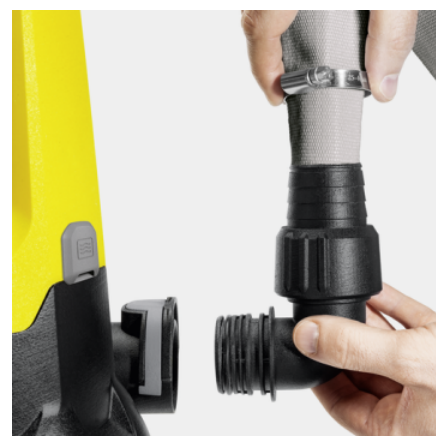

Εξοπλισμός

Βολική χειρολαβή	■
Λάστιχο σύνδεσης	G1, 1", 1 1/4", 1 1/2"
Quick Connect για γρήγορη και εύκολη σύνδεση του λάστιχου	■
Εναλλαγή μεταξύ αυτόματης/χειροκίνητης λειτουργίας	Δυνατότητα προσαρμογής του πλωτηροδιακόπτη
Αλλαγή σε επίπεδη αναρρόφηση	■
Πλωτηροδιακόπτης	■
Κεραμική σφράγιση	■
Στη χειροκίνητη λειτουργία, η αντλία λειτουργεί διαρκώς μέχρι να επιτευχθεί η ελάχιστη ποσότητα υπολειπόμενου νερού	■
■ Περιλαμβάνεται στη συσκευασία	

Κεραμική σφράγιση

- Για πολύ μεγάλη διάρκεια ζωής

Πλωτηροδιακόπτης

- Ανάβει και σβήνει την αντλία ξανά σύμφωνα με το επίπεδο νερού, αποτρέποντας την ξηρή λειτουργία

Quick Connect

- Σπείρωμα σύνδεσης για γρήγορη και απλή σύνδεση εύκαμπτων σωλήνων 1", 1 1/4" και 1 1/2" ή σύνδεσης G1.