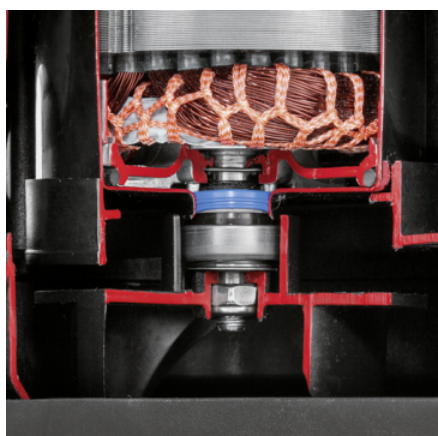

SP 9.000 FLAT

Διαχειρίζεται έως και 9.000 l/h και αντλεί σε επίπεδο στεγνώματος 1 mm: Η υποβρύχια αντλία επίπεδης αναρρόφησης SP 9.000 Flat είναι η συμπαγής εισαγωγική αντλία για καθαρό έως ελαφρώς ακάθαρτο νερό.

Αριθμός παραγγελίας

1.645-810.0

- Εξαιρετικά ανθεκτικό χάρη στην κεραμική στεγανοποίηση δακτυλίου ολίσθησης
- Επίπεδη αναρρόφηση μέχρι 1 mm

Τεχνικά Στοιχεία

		4054278951669
Μεγ. ισχύς κινητήρα	W	280
Μέγιστη ικανότητα άντλησης	l/h	< 9000
Θερμοκρασία παράδοσης	°C	max. 35
Υψος παράδοσης	m	6
Πίεση	bar	max. 0,6
Ρηχή αναρρόφηση σε βάθος	mm	1
Μέγεθος σωματιδίων	mm	max. 5
Βάθος βύθισης	m	max. 7
Ελάχ. υπολειπόμενο νερό, χειροκίνητα	mm	1
Ύψος νερού που έχει απομείνει	mm	1
Σύνδεση με σπείρωμα		G1 1/2
Σύνδεση με σπείρωμα στη πλευρά πίεσης		G1/2 εσωτερικό σπείρωμα
Καλώδιο ρεύματος	m	10
Τάση	V	230 – 240
Συχνότητα	Hz	50
Διαστάσεις (L × W × H)	mm	227 × 240 × 262
Βάρος χωρίς τα εξαρτήματα	kg	3,7
Βάρος συμπεριλαμβανόμενης η συσκευασίας	kg	4,5

Εξοπλισμός

Βολική χειρολαβή	■
Λάστιχο σύνδεσης	G1, 1", 1 1/4", 1 1/2"
Quick Connect για γρήγορη και εύκολη σύνδεση του λάστιχου	■
Εναλλαγή μεταξύ αυτόματης/χειροκίνητης λειτουργίας	Δυνατότητα προσαρμογής του πλωτηροδιακόπτη
Αλλαγή σε επίπεδη αναρρόφηση	■
Πλωτηροδιακόπτης	■
Κεραμική σφράγιση	■
Στη χειροκίνητη λειτουργία, η αντλία λειτουργεί διαρκώς μέχρι να επιτευχθεί η ελάχιστη ποσότητα υπολειπόμενου νερού	■
■ Περιλαμβάνεται στη συσκευασία	

Κεραμική σφράγιση

- Για πολύ μεγάλη διάρκεια ζωής

Πλωτηροδιακόπτης

- Ανάβει και σβήνει την αντλία ξανά σύμφωνα με το επίπεδο νερού, αποτρέποντας την ξηρή λειτουργία

Quick Connect

- Σπείρωμα σύνδεσης για γρήγορη και απλή σύνδεση εύκαμπτων σωλήνων 1", 1 1/4" και 1 1/2" ή σύνδεσης G1.