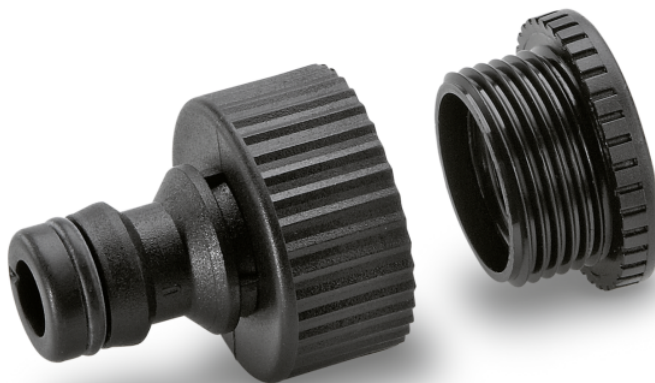

## ΡΑΚΌΡ ΒΡΎΣΗΣ G 3/4, ΜΕ ΣΥΣΤΟΛΉ G 1/2

Εξαιρετικής αντοχής ρακόρ βρύσης G 3/4. Η συστολή παρέχει τη δυνατότητα σύνδεσης σε 2 μεγέθη σπειρώματος.

Αριθμός παραγγελίας

2.645-006.0

Τεχνικά Στοιχεία

4039784288874

Διάσταση νήματος

G3/4 + G1/2

Διαστάσεις (L x W x H)

mm

48 x 33 x 33

### Σύστημα μείωσης

- Για σύνδεση σε δύο μεγέθη ινών