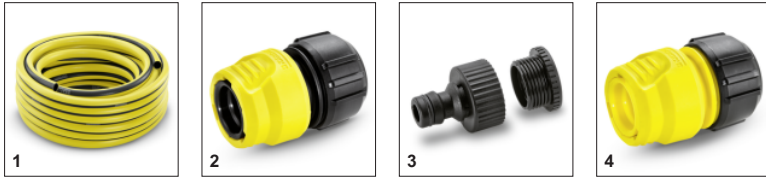

ΜΠΕΚ KÄRCHER ΓΙΑ ΕΥΚΟΛΟ ΠΟΤΙΣΜΑ

Μικρό, άνετο και εύκολο στη σύνδεση με το λάστιχο κήπου: το ιδανικό στόμιο για μη σύνθετες εργασίες ποτίσματος.

Αριθμός παραγγελίας

2.645-264.0

Τεχνικά Στοιχεία

		4054278047393
Βάρος	kg	0,1
Βάρος συμπεριλαμβανόμενης συσκευασίας	kg	0,1
Διαστάσεις (L x W x H)	mm	131 x 36 x 36

Εξοπλισμός

Αριθμός επιλογών ψεκασμού	2
Λειτουργία αυτό-εκκένωσης	■
Jet κώνου	■
Ψεκασμός δέσμης	■

■ Περιλαμβάνεται στη συσκευασία

Συνεχώς προσαρμοζόμενη ρύθμιση ψεκασμού από σκληρή δέσμη σε κωνική δέσμη

- Ιδανικό για πότισμα (κωνική δέσμη) και για καθάρισμα (δέσμη σημείου).

Αυτό-εκκενούμενο

- Άριστη προστασία κατά του παγετού.

Μικρό και συμπαγές

- Εύκολο στη χρήση

ΣΥΜΒΑΤΕΣ ΜΗΧΑΝΕΣ

- BP 1 Barrel Set
- BP 5.000 Garden Set Plus
- BP 4.500 Garden Set Plus

ΕΞΑΡΤΗΜΑΤΑ ΓΙΑ ΜΠΕΚ KÄRCHER ΓΙΑ ΕΥΚΟΛΟ ΠΟΤΙΣΜΑ 2.645-264.0

	Αριθμός παραγγελίας	Περιγραφή	
ΛΑΣΤΙΧΑ			
Λάστιχο PrimoFlex® 1/2" – 20 m	1 2.645-138.0	Λάστιχο PrimoFlex® 1/2" – 20 m, εύχρηστο λάστιχο ποτίσματος με ανθεκτική πλεκτή ενίσχυση, 3 στρώσεων. Ανθεκτικό σε θερμοκρασίες από -20 σε 65 °C.	<input type="checkbox"/>
ΣΥΝΔΕΣΜΟΙ / ΑΝΤΑΠΟΡΕΣ ΒΡΎΣΗΣ			
Σύνδεσμος γενικής χρήσης aquastop	2 2.645-192.0	Σύνδεσμος γενικής χρήσης με Aqua Stop. Εργονομικός σχεδιασμός για άνετη χρήση	<input type="checkbox"/>
Ρακόρ βρύσης G 3/4, με συστολή G 1/2	3 2.645-006.0	Εξαιρετικής αντοχής ρακόρ βρύσης G 3/4. Η συστολή παρέχει τη δυνατότητα σύνδεσης σε 2 μεγέθη σπειρώματος.	<input type="checkbox"/>
Σύνδεσμος γενικής χρήσης	4 2.645-191.0	Σύνδεσμος γενικής χρήσης με εργονομικό σχεδιασμό για άνετη χρήση	<input type="checkbox"/>