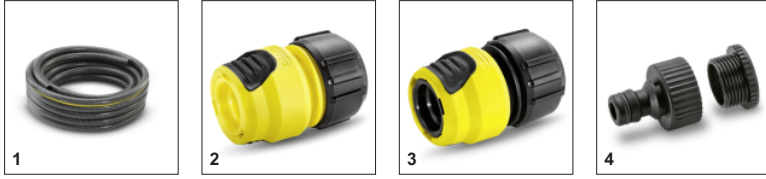

ΕΞΑΡΤΗΜΑΤΑ ΓΙΑ ΠΙΣΤΟΛΙ ΨΕΚΑΣΜΟΥ 2.645-269.0

	Αριθμός παραγγελίας	Περιγραφή	
ΛΑΣΤΙΧΑ			
Λάστιχο PrimoFlex Plus 1/2" – 20 m	1 2.645-144.0	Το Λάστιχο υψηλής ποιότητας PrimoFlex Plus 1/2" – 20 m είναι 3 στρώσεων, εξαιρετικά εύκαμπτο, ανθεκτικό στην πίεση και ακίνδυνο για την υγεία. Κατάλληλο για θερμοκρασίες από -20 έως 65 °C.	☐
ΣΥΝΔΕΣΜΟΙ / ΑΝΤΑΠΟΡΕΣ ΒΡΎΣΗΣ			
Σύνδεσμος γενικής χρήσης plus	2 2.645-193.0	Σύνδεσμος γενικής χρήσης plus με μαλακές πλαστικές λαβές για άνετη χρήση. Συμβατό με όλα τα συστήματα click.	☐
Σύνδεσμος aquastop γενικής χρήσης	3 2.645-194.0	Σύνδεσμος γενικής χρήσης με Aquastop και μαλακές πλαστικές λαβές για άνετη χρήση. Συμβατό με όλα τα συστήματα click.	☐
Ρακόρ βρύσης G 3/4, με συστολή G 1/2	4 2.645-006.0	Εξαιρετικής αντοχής ρακόρ βρύσης G 3/4. Η συστολή παρέχει τη δυνατότητα σύνδεσης σε 2 μεγέθη σπειρώματος.	☐

☐ Διαθέσιμα εξαρτήματα   ☐ Προϊόντα καθαρισμού.